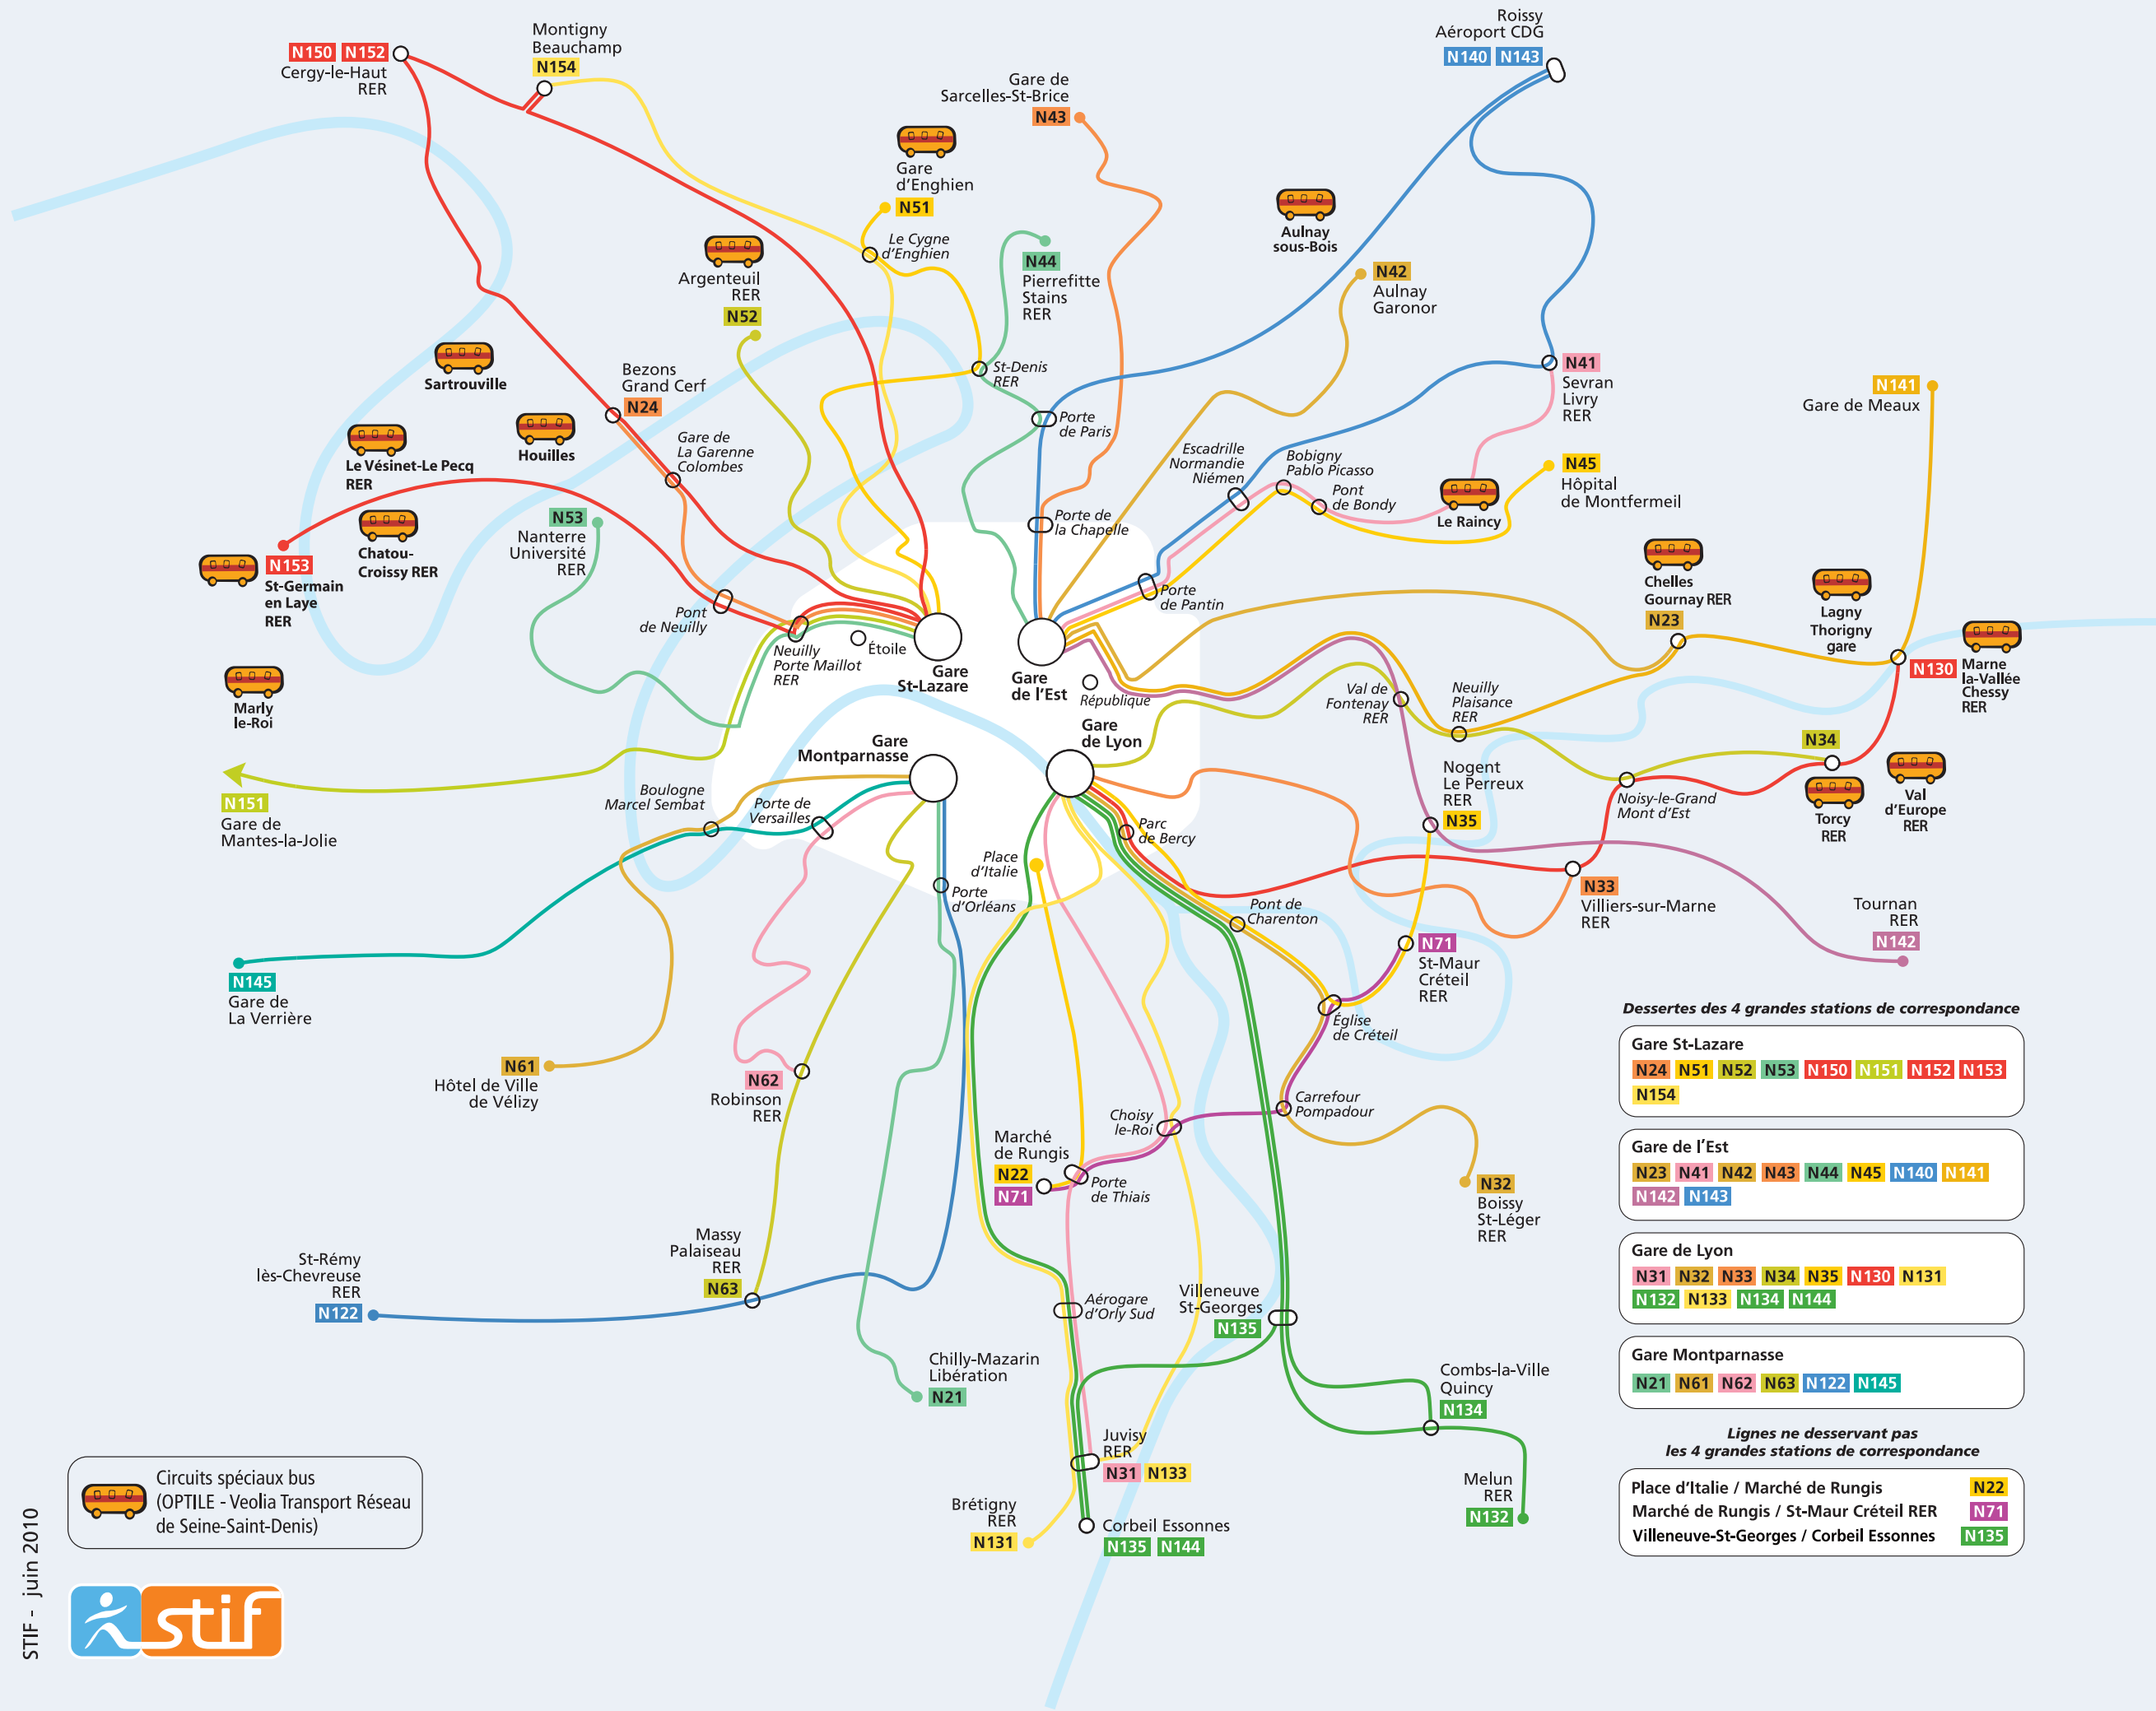

Plan des bus circulant pendant la Fête de la Musique

Dessertes des 4 grandes stations de correspondance

Gare St-Lazare
 N24 N51 N52 N53 N150 N151 N152 N153
 N154

Gare de l'Est
 N23 N41 N42 N43 N44 N45 N140 N141
 N142 N143

Gare de Lyon
 N31 N32 N33 N34 N35 N130 N131
 N132 N133 N134 N144

Gare Montparnasse
 N21 N61 N62 N63 N122 N145

Lignes ne desservant pas les 4 grandes stations de correspondance

Place d'Italie / Marché de Rungis N22
 Marché de Rungis / St-Maur Créteil RER N71
 Villeneuve-St-Georges / Corbeil Essonnes N135