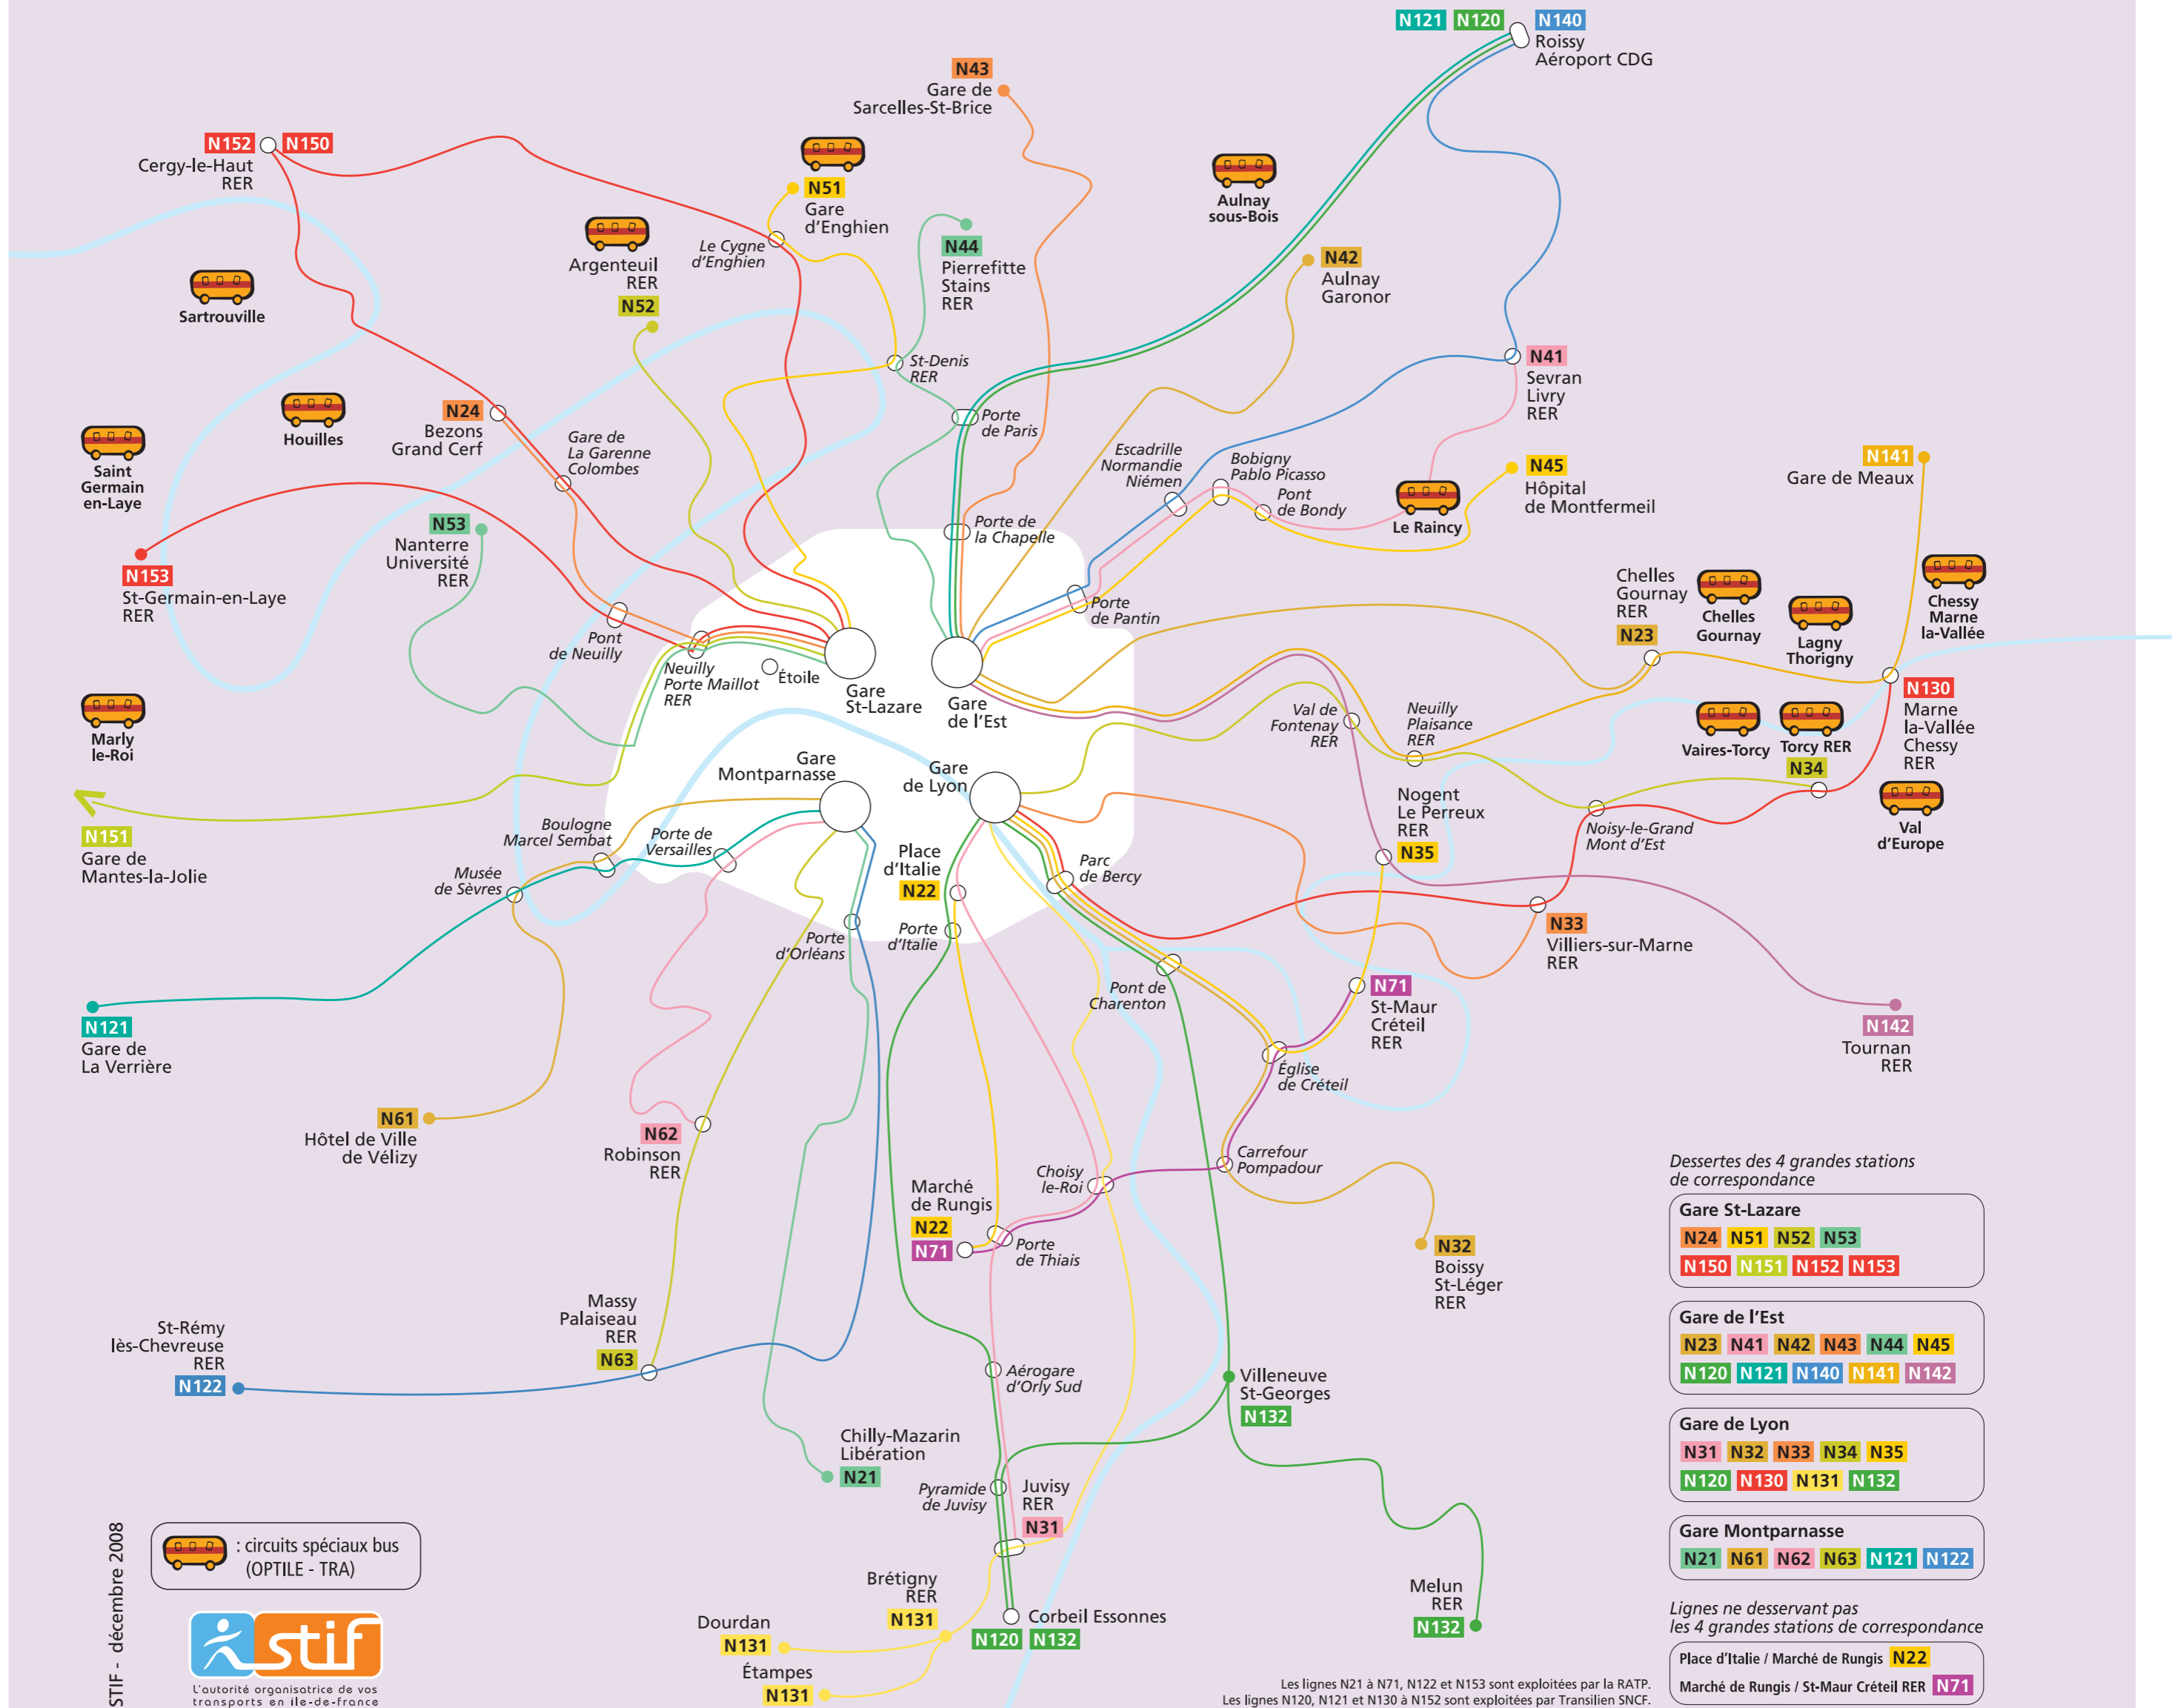

Plan des bus circulant pendant la Nuit du Nouvel An

STIF - décembre 2008

 : circuits spéciaux bus (OPTILE - TRA)