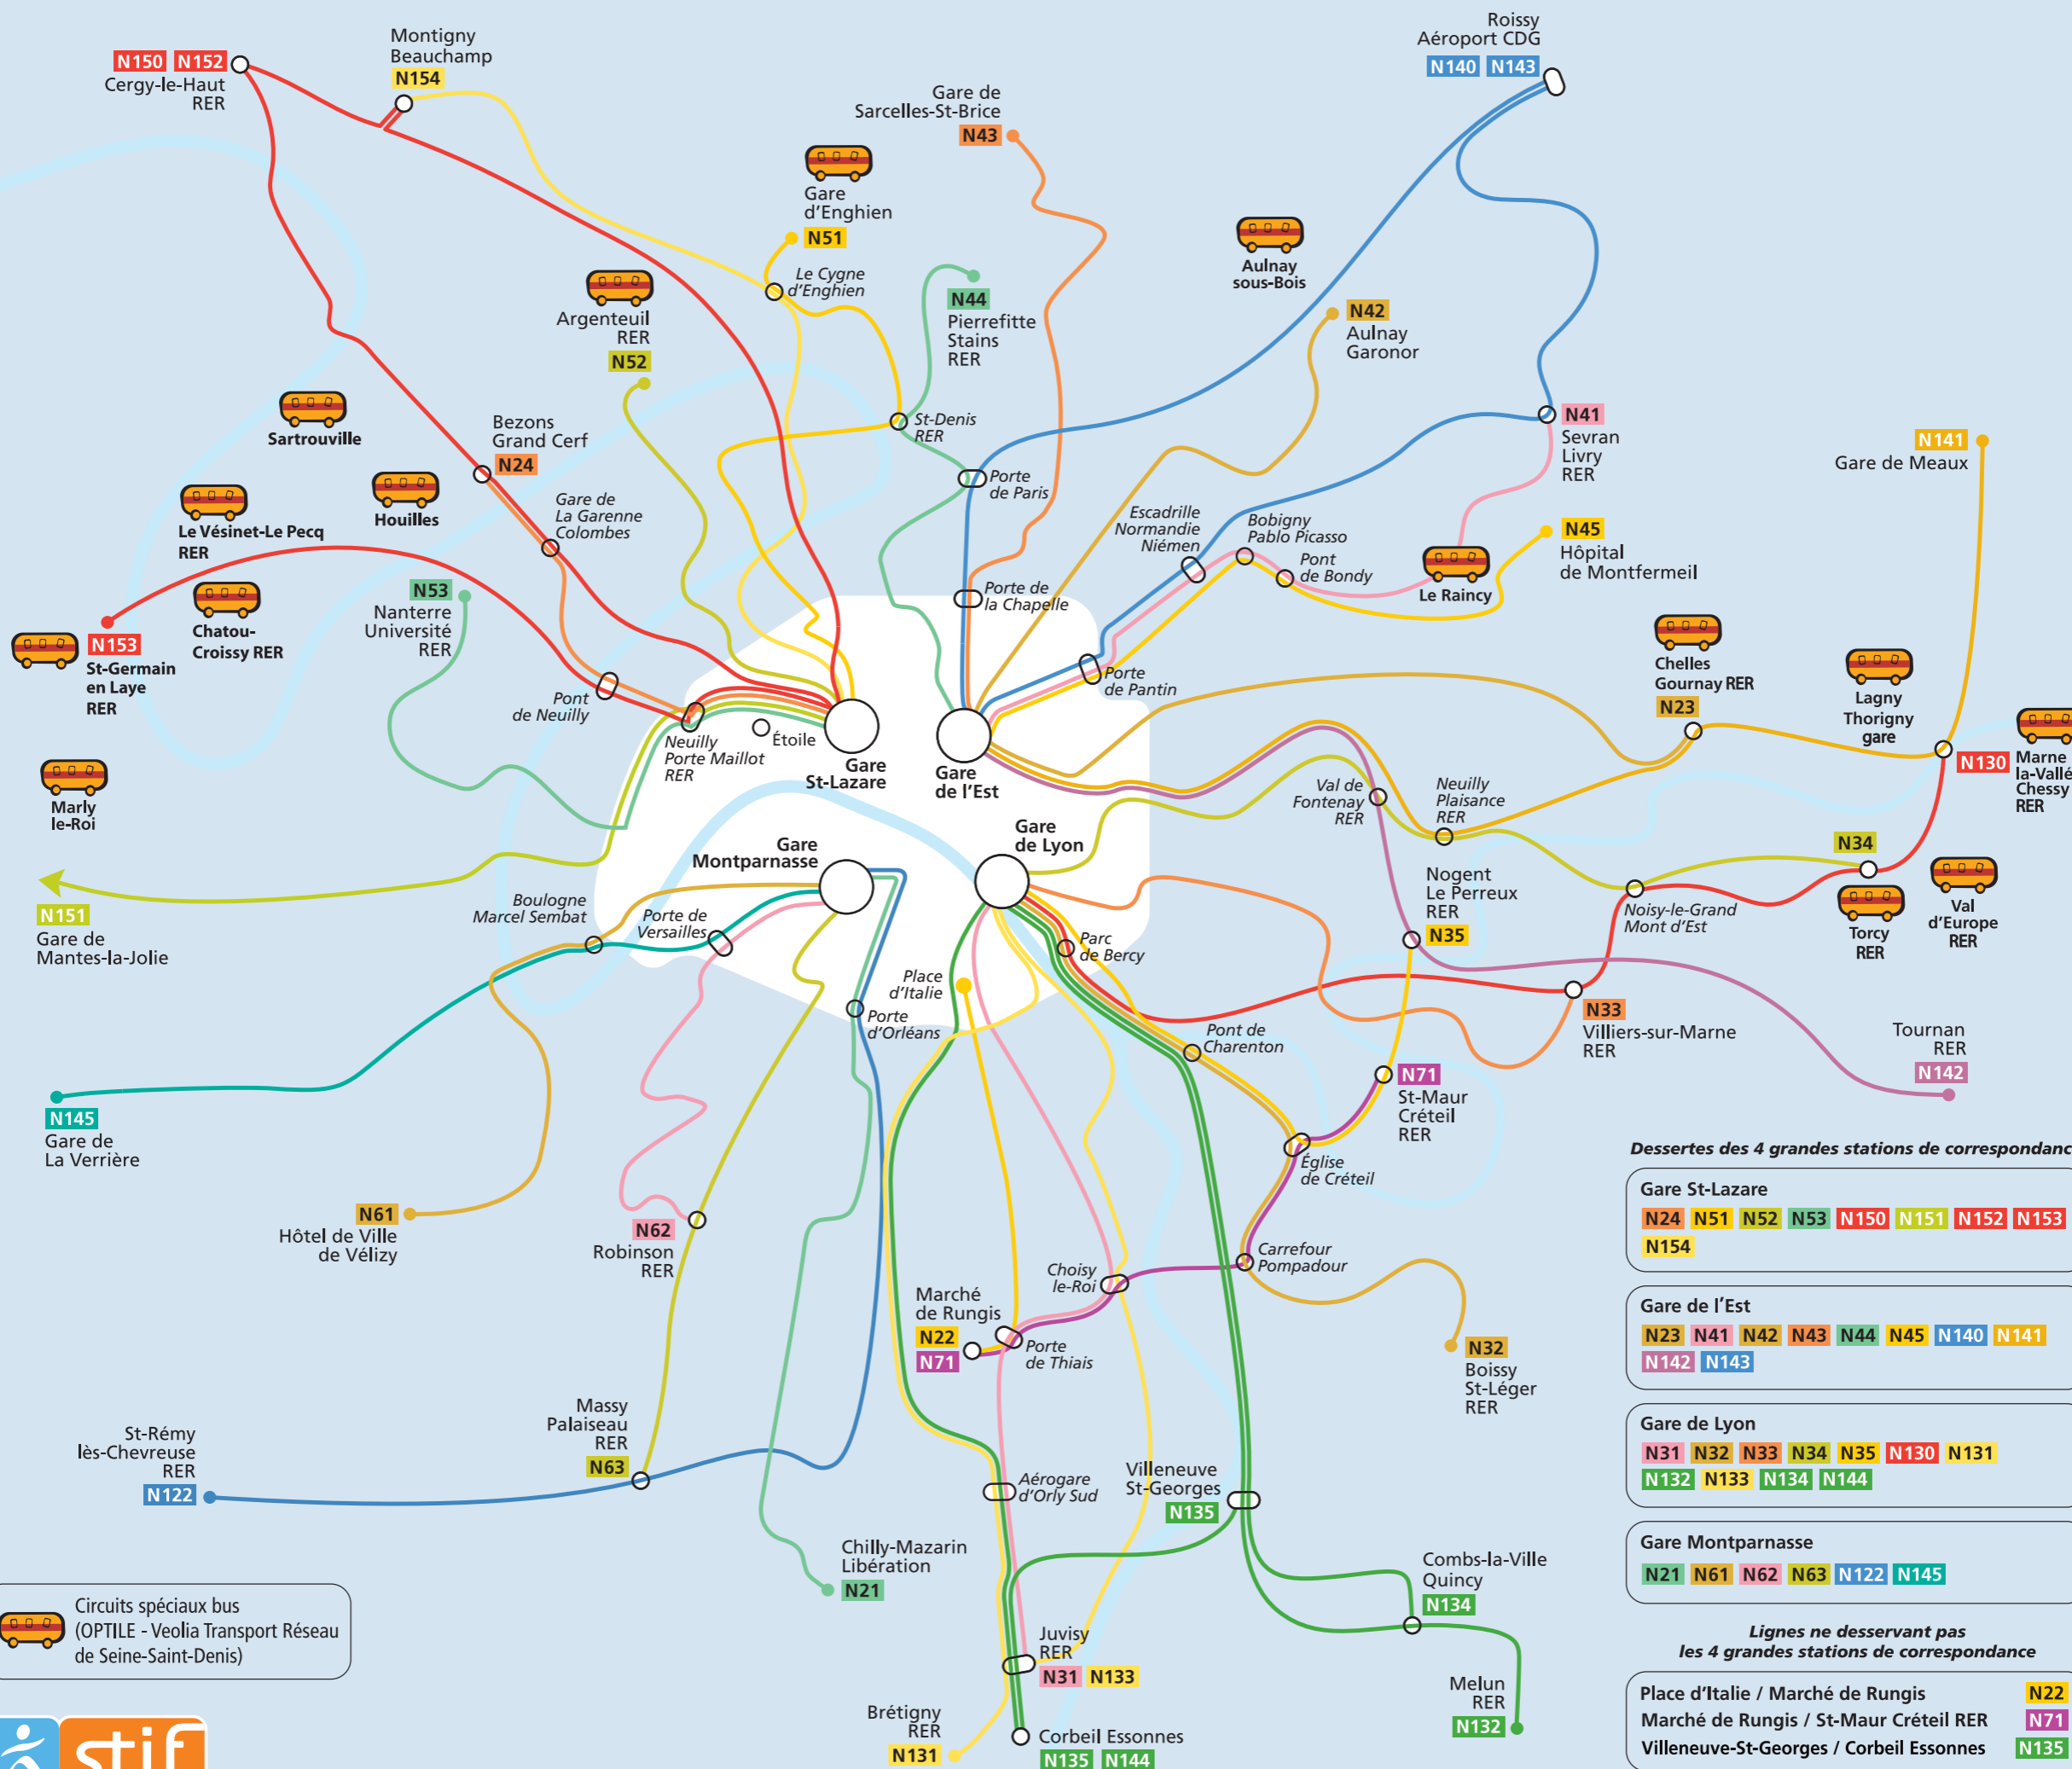

Plan des bus circulant pendant la nuit du Nouvel An

 Circuits spéciaux bus (OPTILE - Veolia Transport Réseau de Seine-Saint-Denis)