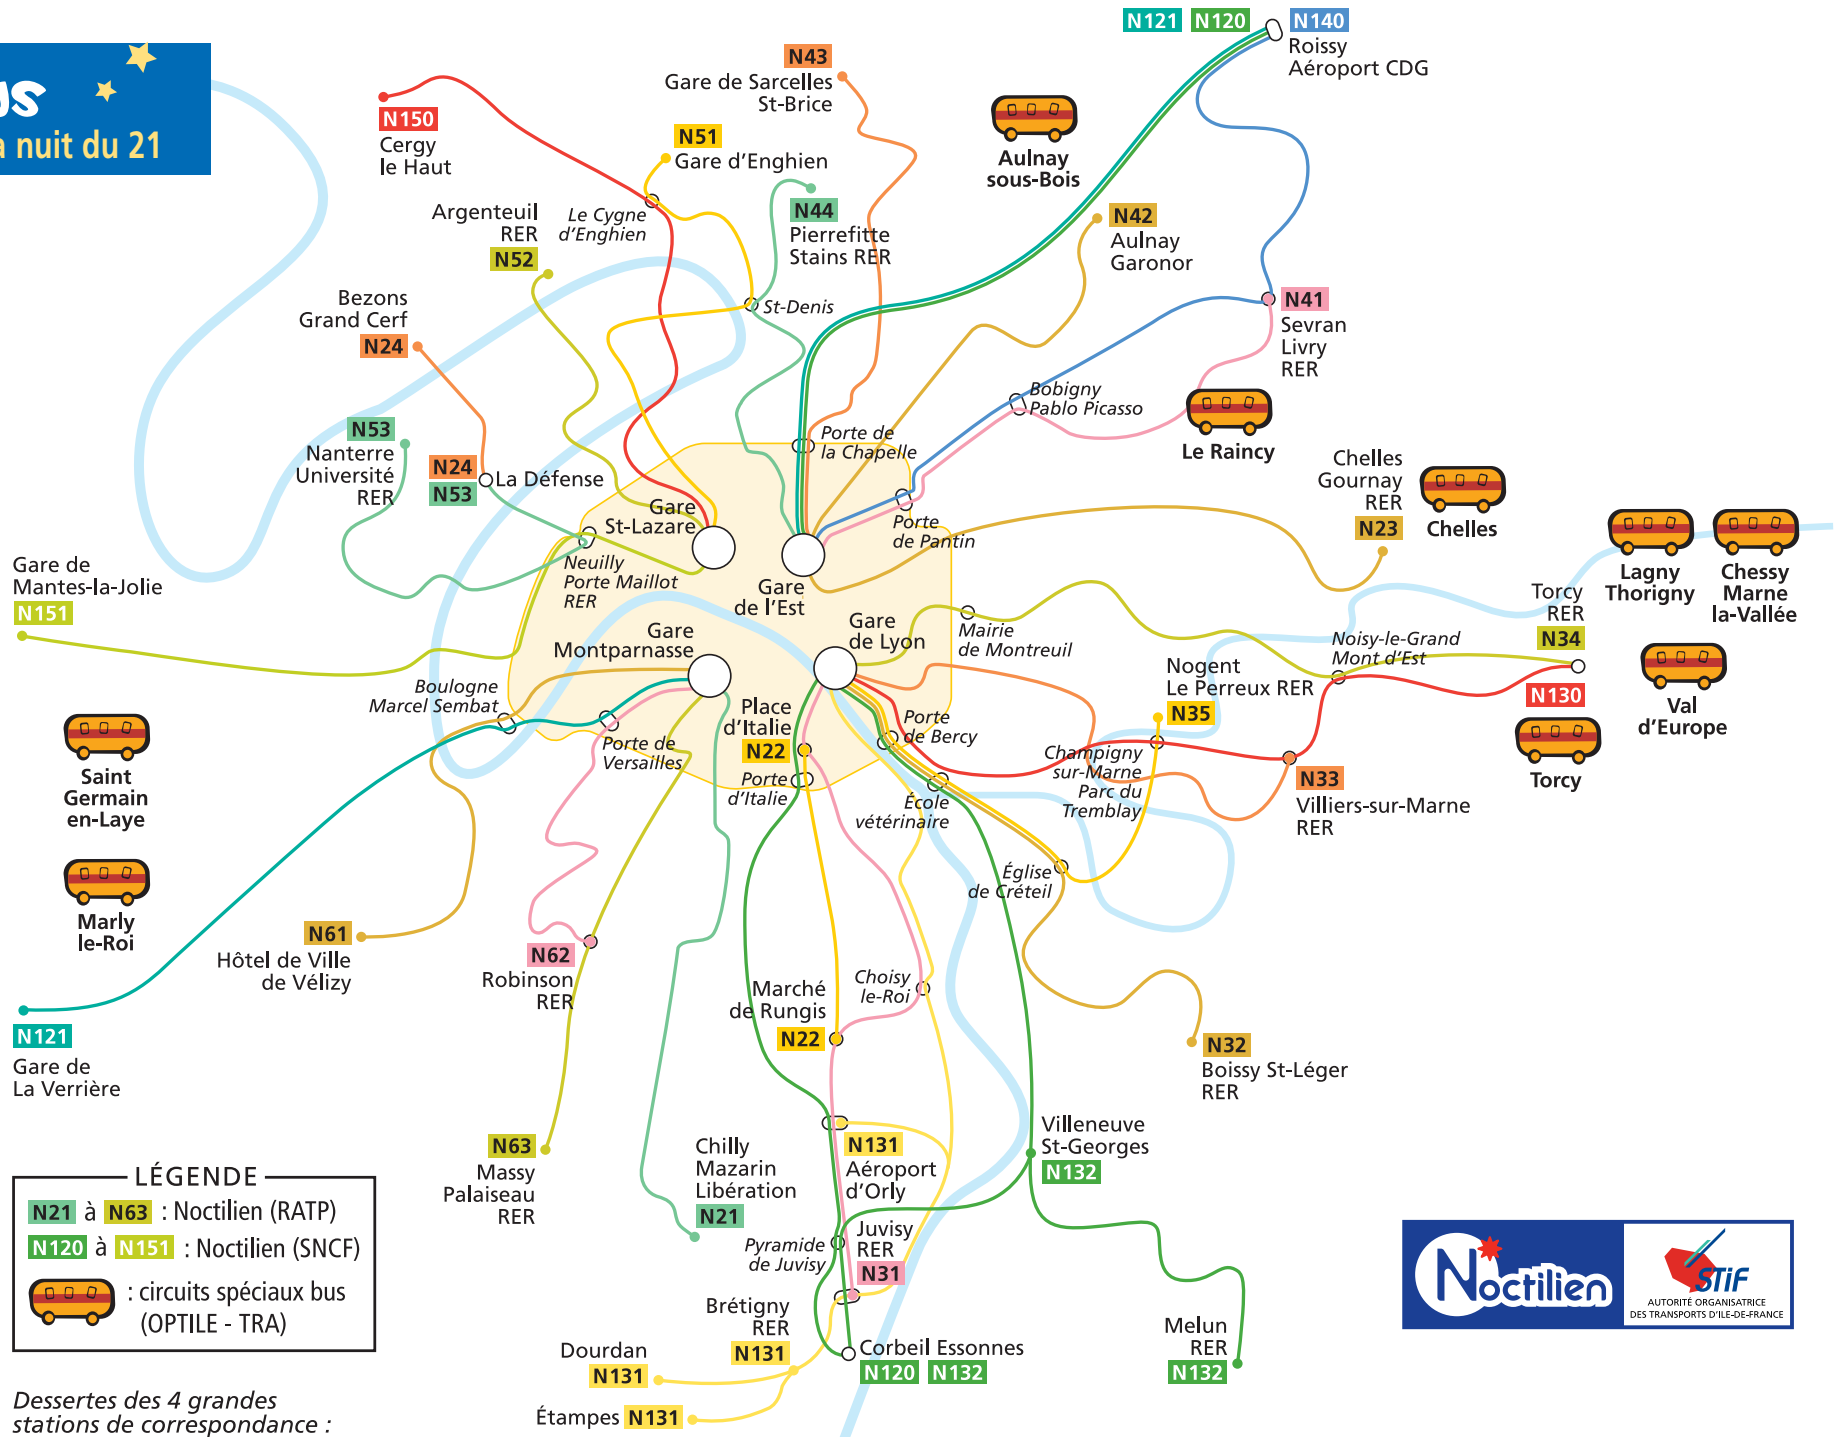

Bus

en service la nuit du 21

LÉGENDE

- N21 à N63 : Noctilien (RATP)
- N120 à N151 : Noctilien (SNCF)
- : circuits spéciaux bus (OPTILE - TRA)

Dessertes des 4 grandes stations de correspondance :

Gare St-Lazare

N51	N52	N150	N151
-----	-----	------	------

Gare de l'Est

N23	N41	N42	N43	N44	N120	N121	N140
-----	-----	-----	-----	-----	------	------	------

Gare Montparnasse

N21	N61	N62	N63	N121
-----	-----	-----	-----	------

Gare de Lyon

N31	N32	N33	N34	N35	N120	N130	N131	N132
-----	-----	-----	-----	-----	------	------	------	------