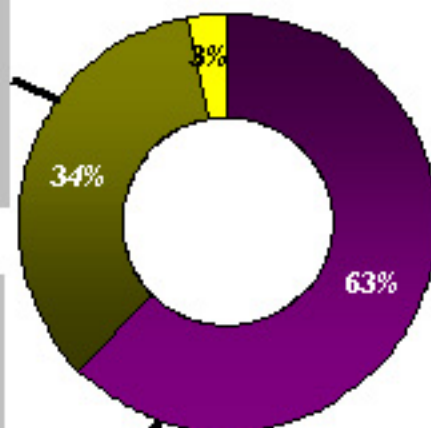

Nature des syndicats mixtes

- syndicat mixte d'études et de programmation
- syndicat mixte à vocation unique
- syndicats mixtes en projet

Les structures porteuses des PLD

- EPCI
- SM
- Communes (ville de Paris)

Nature des EPCI

- CA
- SAN
- CC
- syndicat intercommunal à vocatior multiple
- syndicat intercommunal à vocatior unique